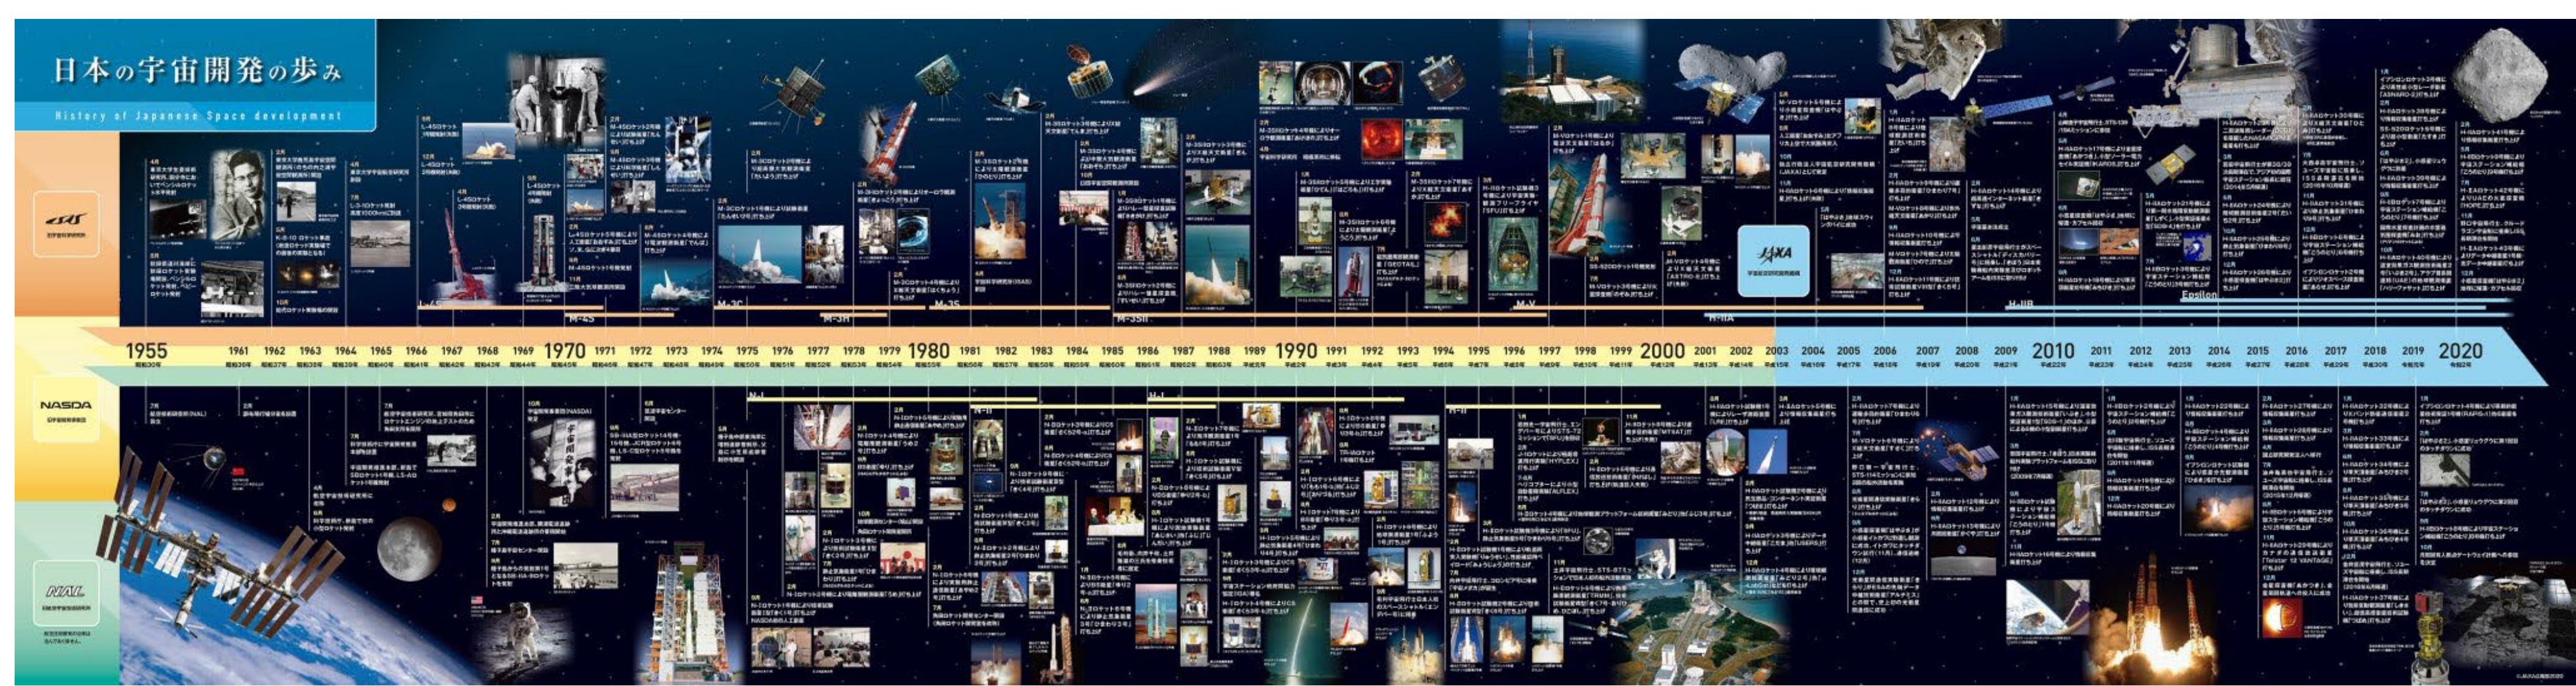

年表について

十月面開発年表 → 文明の歴史
 十月面開発裏年表 → 文化の歴史

人の営み、そこから生まれる「コト」にフォーカスして
 「起こるだろう」「起こるといいな」という未来の生活を描き出す

(左図) NASAの宇宙開発60年史を描いたチャート (下図) 「日本の宇宙開発50年史年表」JAXAシンポジウム2020 / JAPAN SPACE FORUM

NASA'S DEEP SPACE MISSIONS

GRAPHIC: EMILY BARONE, JEFFREY KLUGER AND LON TWEETEN
 PHOTOS: GIACOBINI-ZINNER: N.A. SHARP/NOAO/AURA/NSF; HALLEY: ESA; ALL OTHERS: NASA
 NOTES: Not to scale. Lines show deep-space launches, excluding failed missions, prototypes and tests. The lines do not show the actual path or sequence. Gravity assists are not displayed. All missions, including flybys and landers, are represented by a circle around each body.

EARTH

月に食文化ができたとき、地球の食はどう変わるとおもいますか？

Lunar Hotel OPEN

Timeline of Earth events:

- 2004: 国際「Fapang 04」MOON-TO-EARTHの開始
- 2023: 月面探査機「Chang'e-6」が月面から初の月震計測データを送信
- 2025: 月面探査機「Chang'e-6」が月面から初の月震計測データを送信
- 2027: 米「アポロ11」の月面着陸から50周年
- 2030: 月面探査機「Chang'e-6」が月面から初の月震計測データを送信
- 2032: 月面探査機「Chang'e-6」が月面から初の月震計測データを送信
- 2035: 月面探査機「Chang'e-6」が月面から初の月震計測データを送信
- 2037: 月面探査機「Chang'e-6」が月面から初の月震計測データを送信
- 2039: 月面探査機「Chang'e-6」が月面から初の月震計測データを送信
- 2042: 月面探査機「Chang'e-6」が月面から初の月震計測データを送信
- 2045: 月面探査機「Chang'e-6」が月面から初の月震計測データを送信
- 2048: 月面探査機「Chang'e-6」が月面から初の月震計測データを送信
- 2050: 月面探査機「Chang'e-6」が月面から初の月震計測データを送信
- 2052: 月面探査機「Chang'e-6」が月面から初の月震計測データを送信
- 2055: 月面探査機「Chang'e-6」が月面から初の月震計測データを送信
- 2060: 月面探査機「Chang'e-6」が月面から初の月震計測データを送信
- 2063: 月面探査機「Chang'e-6」が月面から初の月震計測データを送信
- 2066: 月面探査機「Chang'e-6」が月面から初の月震計測データを送信
- 2068: 月面探査機「Chang'e-6」が月面から初の月震計測データを送信
- 2070: 月面探査機「Chang'e-6」が月面から初の月震計測データを送信
- 2073: 月面探査機「Chang'e-6」が月面から初の月震計測データを送信
- 2075: 月面探査機「Chang'e-6」が月面から初の月震計測データを送信
- 2077: 月面探査機「Chang'e-6」が月面から初の月震計測データを送信
- 2080: 月面探査機「Chang'e-6」が月面から初の月震計測データを送信
- 2083: 月面探査機「Chang'e-6」が月面から初の月震計測データを送信
- 2085: 月面探査機「Chang'e-6」が月面から初の月震計測データを送信

グルメ

月

拠点内部で中華麺が初めて打たれる

月面固有の家畜が誕生する

火星の食糧生産体制が整い、一部の食糧を火星から輸入するようになる

地球

リアルタイムの月面を見ながら食べるお月見うどんが流行る

地上での食料の内1%程度が月面からの輸入物になる