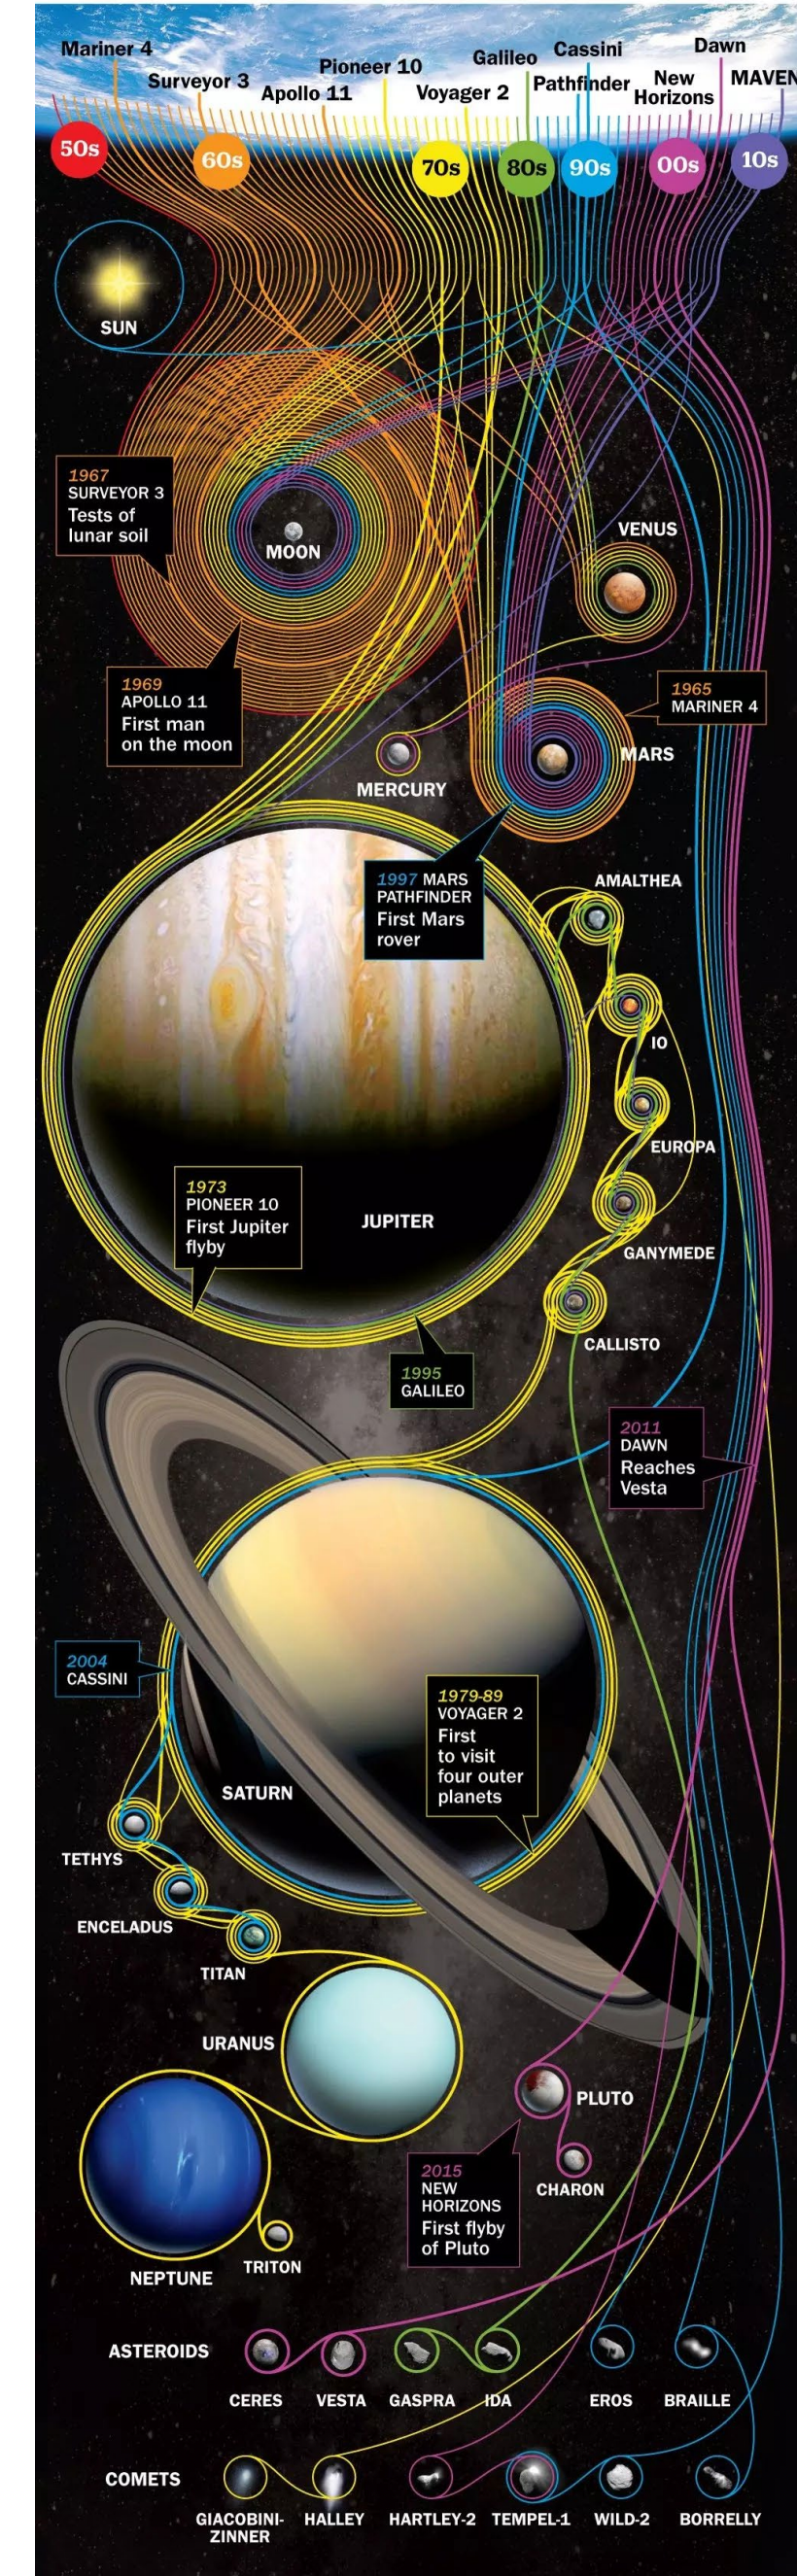

年表について

十月面開発年表 → 文明の歴史
 十月面開発裏年表 → 文化の歴史

人の営み、そこから生まれる「コト」にフォーカスして
 「起こるだろう」「起こるといいな」という未来の生活を描き出す

(左図) NASAの宇宙開発60年史を描いたチャート (下図) 「日本の宇宙開発50年史年表」JAXAシンポジウム2020 / JAPAN SPACE FORUM

NASA'S DEEP SPACE MISSIONS

GRAPHIC: EMILY BARONE, JEFFREY KLUGER AND LON TWEETEN
 PHOTOS: GIACOBINI-ZINNER: N.A. SHARP/NOAO/AURA/NSF; HALLEY: ESA; ALL OTHERS: NASA
 NOTES: Not to scale. Lines show deep-space launches, excluding failed missions, prototypes and tests. The lines do not show the actual path or sequence. Gravity assists are not displayed. All missions, including flybys and landers, are represented by a circle around each body.

EARTH

月に食文化ができたとき、地球の食はどう変わるとおもいますか？

Lunar Hotel OPEN

Timeline of Earth events:

- 2004: 国際「Fapang 04」MOON-TO-EARTHの開始
- 2023: 月面探査機「Chang'e-6」が月面から初の月震計測データを送信
- 2025: 月面探査機「Chang'e-6」が月面から初の月震計測データを送信
- 2027: 米「アポロ11」の月面着陸から50周年
- 2030: 月面探査機「Chang'e-6」が月面から初の月震計測データを送信
- 2032: 月面探査機「Chang'e-6」が月面から初の月震計測データを送信
- 2035: 月面探査機「Chang'e-6」が月面から初の月震計測データを送信
- 2037: 月面探査機「Chang'e-6」が月面から初の月震計測データを送信
- 2039: 月面探査機「Chang'e-6」が月面から初の月震計測データを送信
- 2042: 月面探査機「Chang'e-6」が月面から初の月震計測データを送信
- 2045: 月面探査機「Chang'e-6」が月面から初の月震計測データを送信
- 2048: 月面探査機「Chang'e-6」が月面から初の月震計測データを送信
- 2050: 月面探査機「Chang'e-6」が月面から初の月震計測データを送信
- 2052: 月面探査機「Chang'e-6」が月面から初の月震計測データを送信
- 2055: 月面探査機「Chang'e-6」が月面から初の月震計測データを送信
- 2060: 月面探査機「Chang'e-6」が月面から初の月震計測データを送信
- 2063: 月面探査機「Chang'e-6」が月面から初の月震計測データを送信
- 2066: 月面探査機「Chang'e-6」が月面から初の月震計測データを送信
- 2068: 月面探査機「Chang'e-6」が月面から初の月震計測データを送信
- 2070: 月面探査機「Chang'e-6」が月面から初の月震計測データを送信
- 2073: 月面探査機「Chang'e-6」が月面から初の月震計測データを送信
- 2075: 月面探査機「Chang'e-6」が月面から初の月震計測データを送信
- 2077: 月面探査機「Chang'e-6」が月面から初の月震計測データを送信
- 2080: 月面探査機「Chang'e-6」が月面から初の月震計測データを送信
- 2083: 月面探査機「Chang'e-6」が月面から初の月震計測データを送信
- 2085: 月面探査機「Chang'e-6」が月面から初の月震計測データを送信