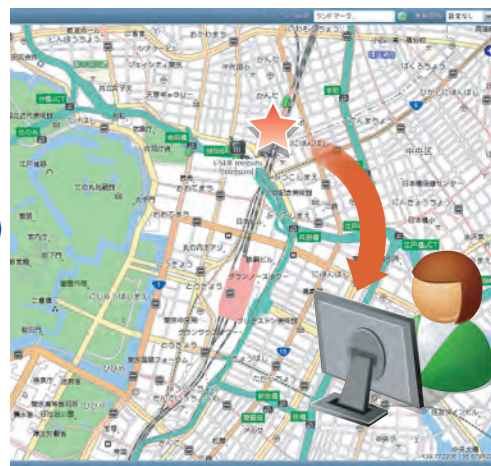

# LogMap

<http://logmap.jp/>

## LOGMAPとは

- ☑GPS携帯電話とオープンソースWebGIS(地図)によるリアルタイムの位置情報サービスです。
- ☑GPS携帯電話に当社のアプリケーション「Phone GPS」をダウンロードするだけで、位置情報端末として使用できます。(貴社所有の位置情報端末や車載機器にも対応いたします。)
- ☑GPS携帯電話のリアルタイムの位置や端末のステータス(今なにをしているか)に加え、移動の軌跡(LOG)も分かります。
- ☑インターネット接続可能なPCがあれば、特別なアプリケーションを導入することなく、誰でもどこでも利用できます。
- ☑オープンソースのWebGIS(地図)を使用するので、貴社のご要望に応じて自由にカスタマイズできます。
- ☑月3,000円/台からご利用いただけます。

位置情報の送信

## LOGMAPでできること

- ☑端末の最新の位置が分かります。
- ☑端末の位置に関連した写真やコメントを登録することができます。その時点の位置だけでなく、これまでの移動の軌跡を表示することもできます。
- ☑端末側のボタンにステータス(作業中/休憩中 など)が、簡単な操作で登録できます。
- ☑その他、オプションによりさまざまなお要望にお応えいたします。

携帯電話画面例

写真やコメントの登録