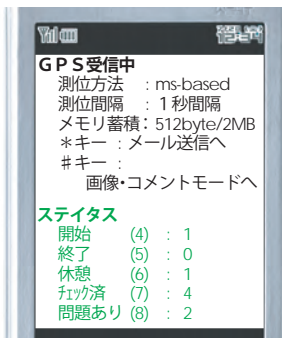

## LOGMAPとは

- ☑GPS携帯電話とオープンソースWebGIS(地図)によるリアルタイムの位置情報サービスです。
- ☑GPS携帯電話に当社のアプリケーション「Phone GPS」をダウンロードするだけで、位置情報端末として使用できます。(貴社所有の位置情報端末や車載機器にも対応いたします。)
- ☑GPS携帯電話のリアルタイムの位置や端末のステータス(今なにをしているか)に加え、移動の軌跡(LOG)も分かります。
- ☑インターネット接続可能なPCがあれば、特別なアプリケーションを導入することなく、誰でもどこでも利用できます。
- ☑オープンソースのWebGIS(地図)を使用するので、貴社のご要望に応じて自由にカスタマイズできます。
- ☑月3,000円/台からご利用いただけます。

位置情報の送信

## LOGMAPでできること

- ☑端末の最新の位置が分かります。
- ☑端末の位置に関連した写真やコメントを登録することができます。その時点の位置だけでなく、これまでの移動の軌跡を表示することもできます。
- ☑端末側のボタンにステータス(作業中/休憩中 など)が、簡単な操作で登録できます。
- ☑その他、オプションによりさまざまなお要望にお応えいたします。

携帯電話画面例

写真やコメントの登録