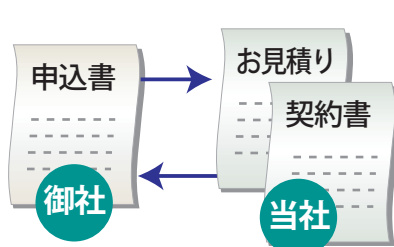

- ☑利用端末、利用期間、利用目的、お持ちの携帯電話機種をお知らせ下さい。
- ☑お見積もりを迅速に作成し、契約手続きをさせていただきます。
- ☑GPS携帯電話に、当社のアプリケーション「PhoneGPS」をダウンロードするだけで、位置情報端末として使用できます。
- ☑LOGMAPにアクセスするための、御社向けのID、パスワードを発行致します。
- ☑インターネット接続が可能なPCがあれば、特別なアプリを導入することなく、誰でもどこでも利用できます。