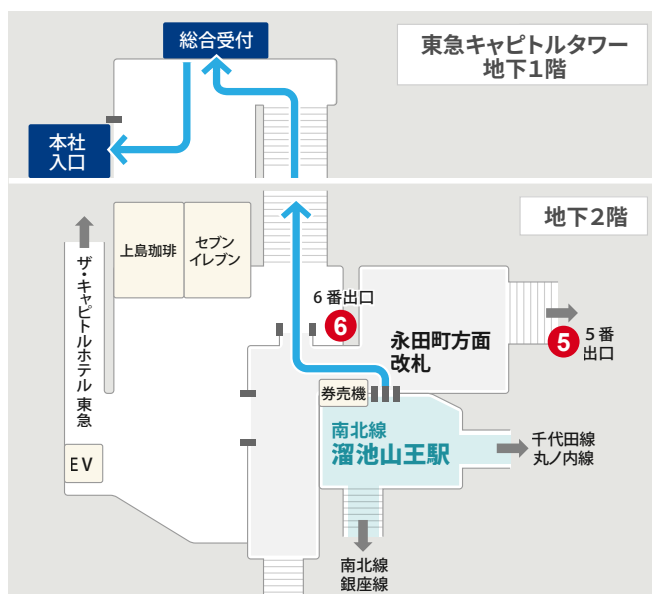

本社

〒100-8141

東京都千代田区永田町二丁目10番3号

TEL: 03-5157-2111 FAX:03-5157-2119

- 東京メトロ南北線・銀座線  
溜池山王駅 永田町方面改札  
6番出口 直結
- 東京メトロ千代田線・丸の内線  
国会議事堂前駅 永田町方面改札  
6番出口 直結
- 東京駅より車で約10分