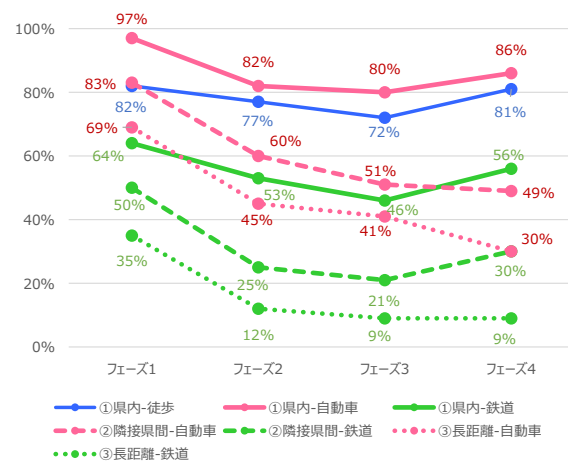

岐阜県 平日

岐阜県 休日

静岡県 平日

静岡県 休日

愛知県 平日

愛知県 休日

三重県 平日

三重県 休日