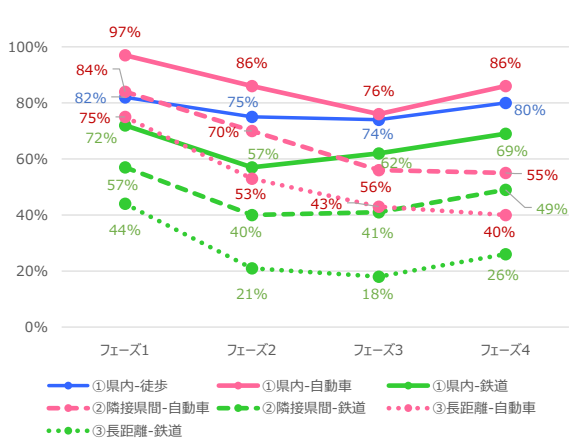

秋田県 平日

秋田県 休日

山形県 平日

山形県 休日

福島県 平日

福島県 休日

茨城県 平日

茨城県 休日