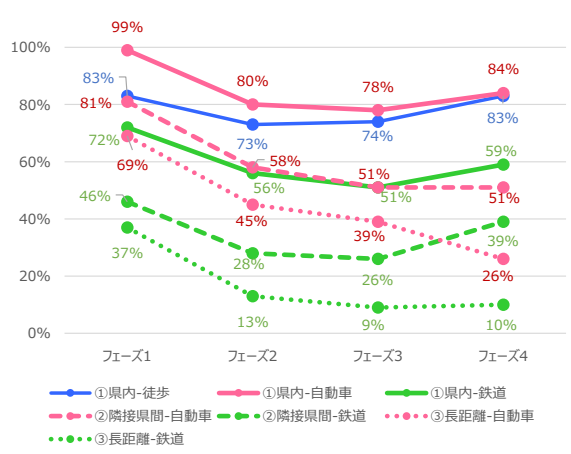

滋賀県 平日

滋賀県 休日

京都府 平日

京都府 休日

大阪府 平日

大阪府 休日

兵庫県 平日

兵庫県 休日