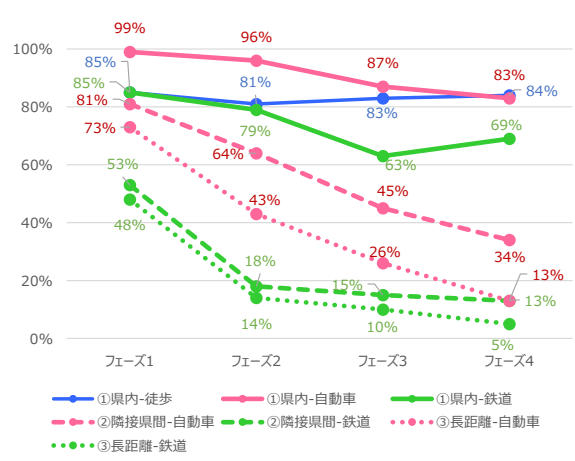

宮崎県 平日

宮崎県 休日

鹿児島県 平日

鹿児島県 休日

沖縄県 平日

沖縄県 休日