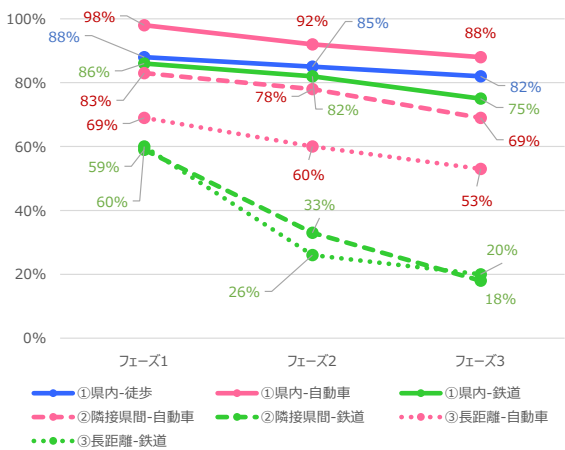

香川県 平日

香川県 休日

愛媛県 平日

愛媛県 休日

高知県 平日

高知県 休日

福岡県 平日

福岡県 休日

佐賀県 平日

佐賀県 休日

長崎県 平日

長崎県 休日

熊本県 平日

熊本県 休日

大分県 平日

大分県 休日