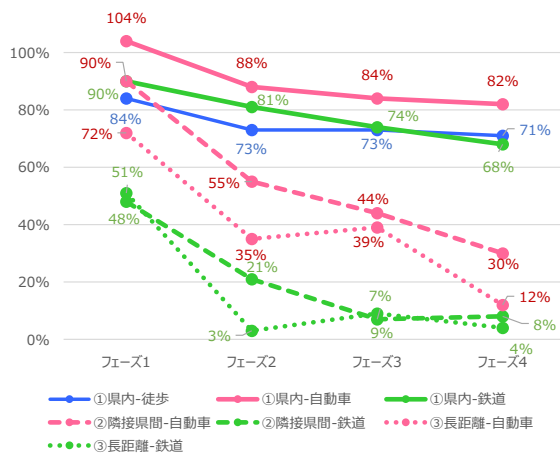

奈良県 平日

奈良県 休日

和歌山県 平日

和歌山県 休日

鳥取県 平日

鳥取県 休日

島根県 平日

島根県 休日