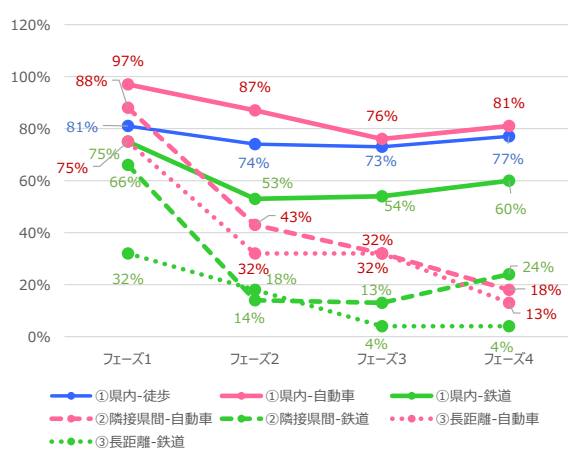

秋田県 平日

秋田県 休日

山形県 平日

山形県 休日

福島県 平日

福島県 休日

茨城県 平日

茨城県 休日