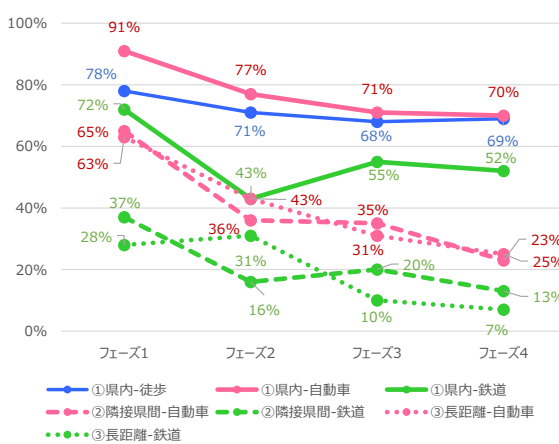

石川県 平日

石川県 休日

福井県 平日

福井県 休日

山梨県 平日

山梨県 休日

長野県 平日

長野県 休日