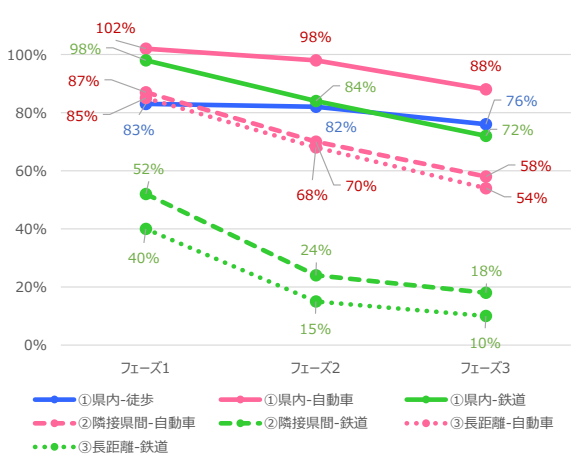

石川県 平日

石川県 休日

福井県 平日

福井県 休日

山梨県 平日

山梨県 休日

長野県 平日

長野県 休日