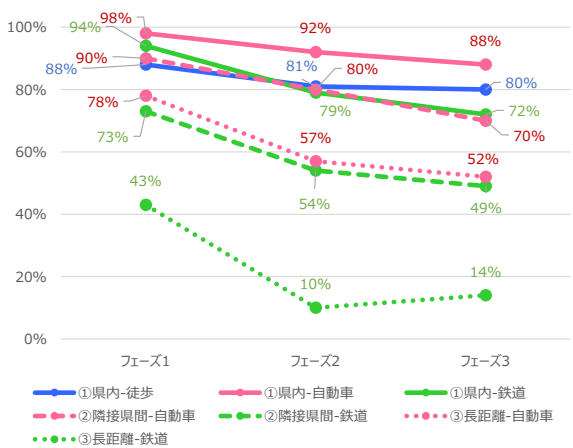

香川県 平日

香川県 休日

愛媛県 平日

愛媛県 休日

高知県 平日

高知県 休日