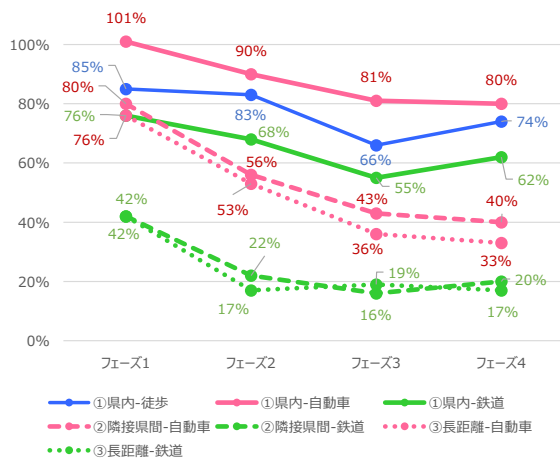

岐阜県 平日

岐阜県 休日

静岡県 平日

静岡県 休日

愛知県 平日

愛知県 休日

三重県 平日

三重県 休日