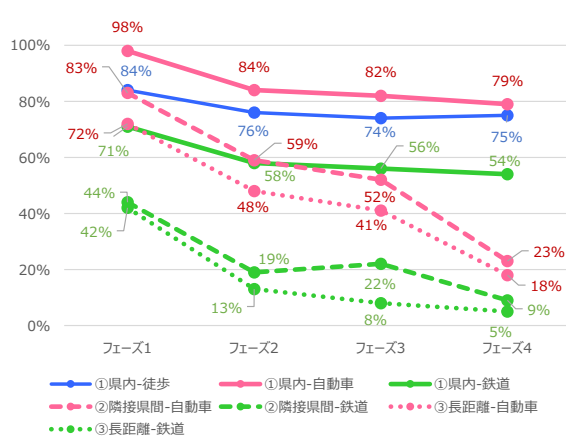

北海道 平日

北海道 休日

青森県 平日

青森県 休日

岩手県 平日

岩手県 休日

宮城県 平日

宮城県 休日