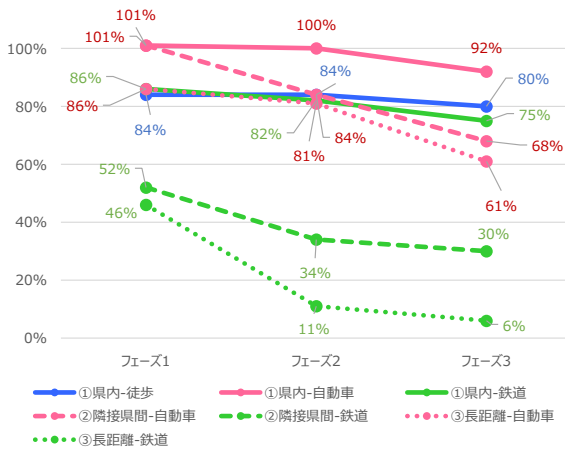

東京都 平日

東京都 休日

神奈川県 平日

神奈川県 休日

新潟県 平日

新潟県 休日

富山県 平日

富山県 休日