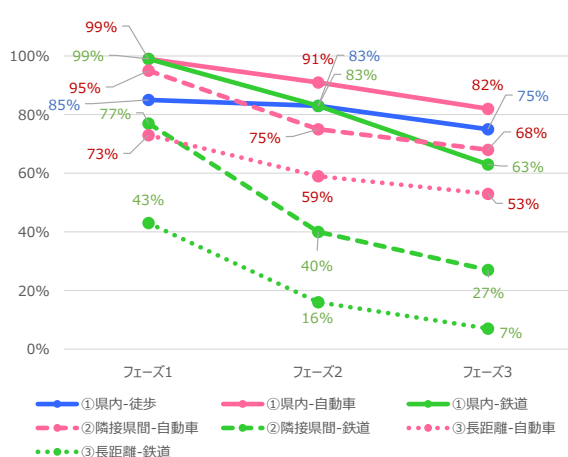

福井県 平日

石川県 平日