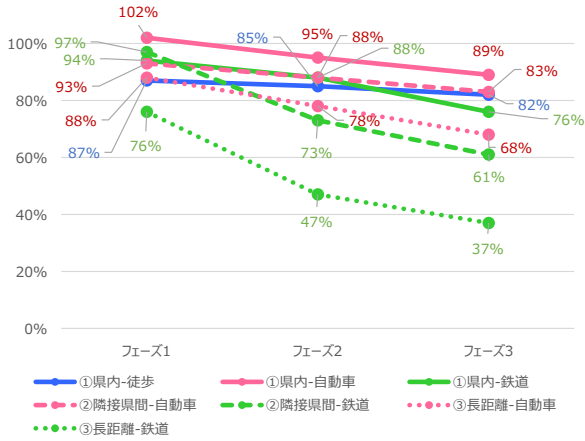

秋田県 平日

秋田県 休日

山形県 平日

山形県 休日

福島県 平日

福島県 休日

茨城県 平日

茨城県 休日