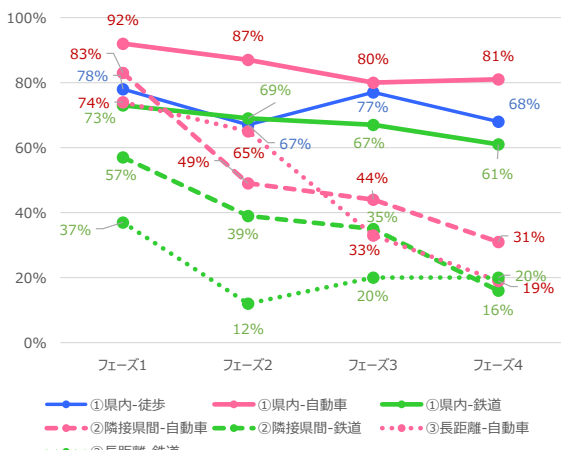

佐賀県 平日

佐賀県 休日

長崎県 平日

長崎県 休日

熊本県 平日

熊本県 休日

大分県 平日

大分県 休日