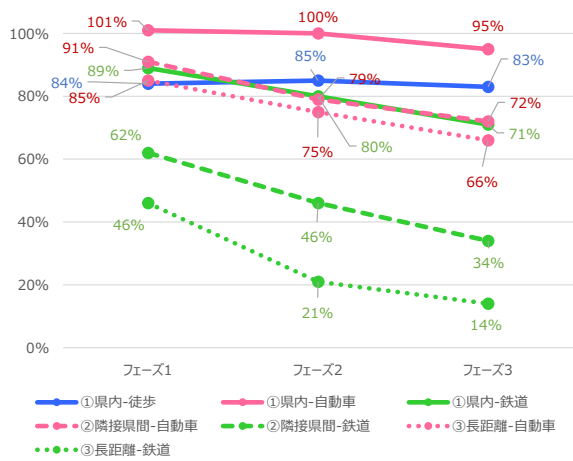

静岡県 平日

静岡県 休日

愛知県 平日

愛知県 休日

三重県 平日

三重県 休日