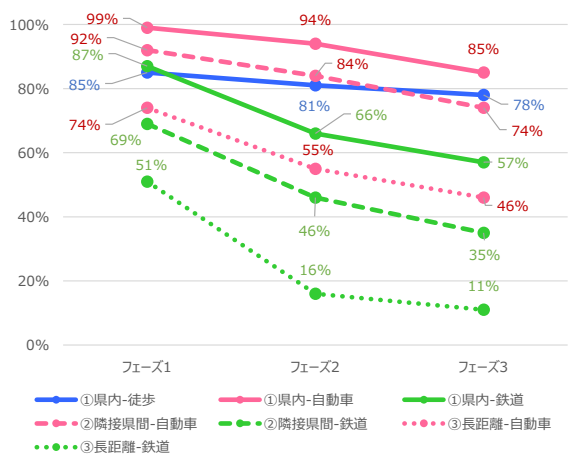

香川県 平日

香川県 休日

愛媛県 平日

愛媛県 休日

高知県 平日

高知県 休日

福岡県 平日

福岡県 休日