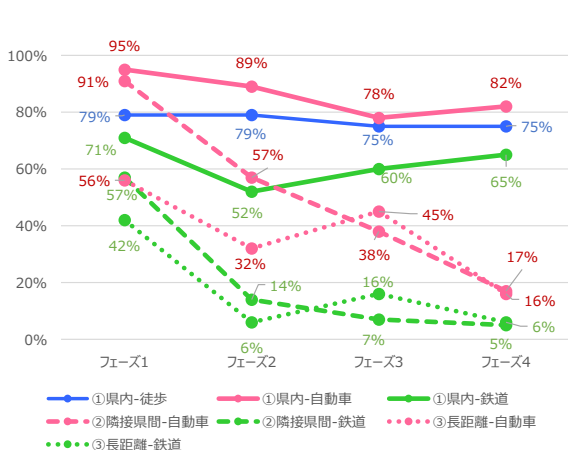

山形県 休日

秋田県 休日