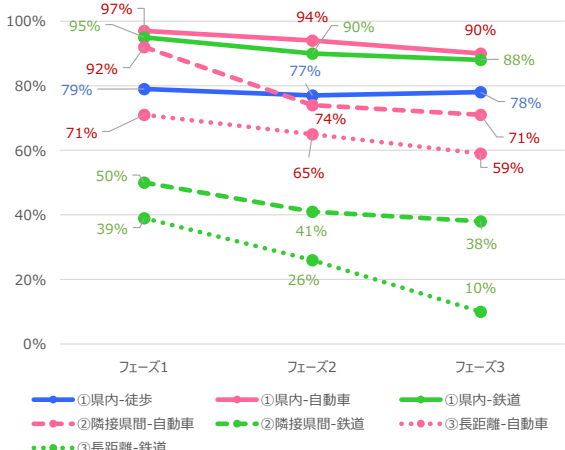

香川県 平日

香川県 休日

愛媛県 平日

愛媛県 休日

高知県 平日

高知県 休日

福岡県 平日

福岡県 休日

佐賀県 平日

佐賀県 休日

長崎県 平日

長崎県 休日

熊本県 平日

熊本県 休日

大分県 平日

大分県 休日