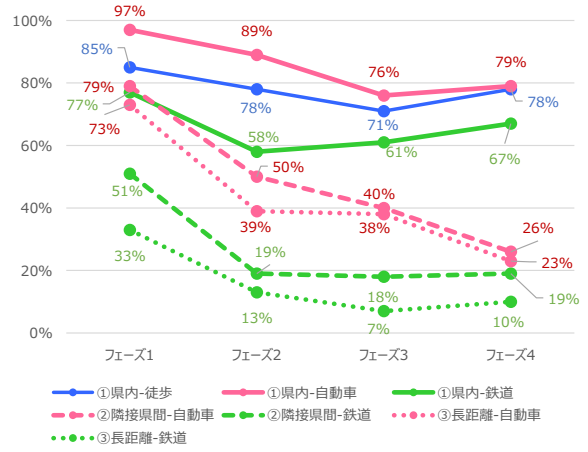

秋田県 平日

秋田県 休日

山形県 平日

山形県 休日

福島県 平日

福島県 休日

茨城県 平日

茨城県 休日