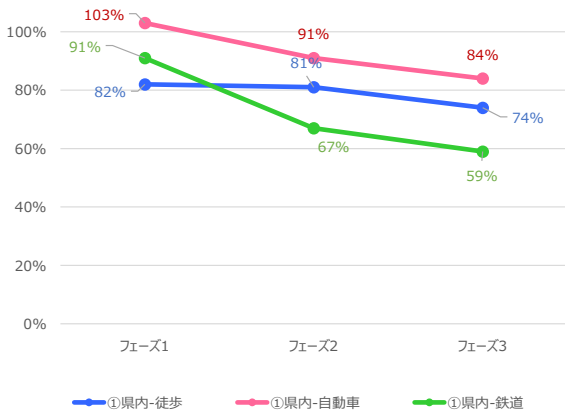

宮崎県 平日

宮崎県 休日

鹿児島県 平日

鹿児島県 休日

沖縄県 平日

沖縄県 休日