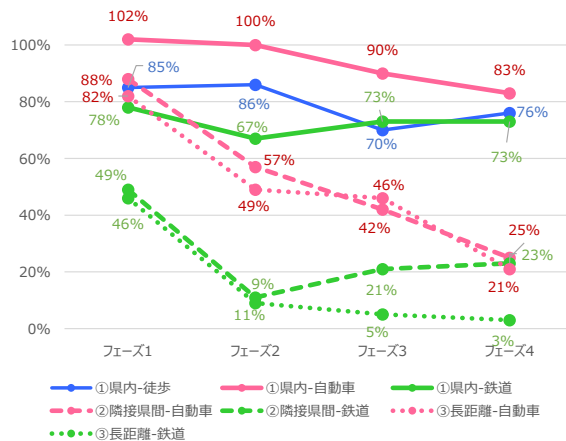

北海道 平日

北海道 休日

青森県 平日

青森県 休日

岩手県 平日

岩手県 休日

宮城県 平日

宮城県 休日