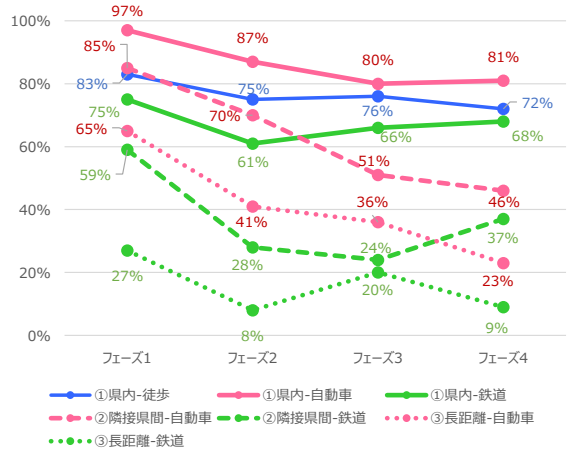

奈良県 平日

奈良県 休日

和歌山県 平日

和歌山県 休日

鳥取県 平日

鳥取県 休日

島根県 平日

島根県 休日