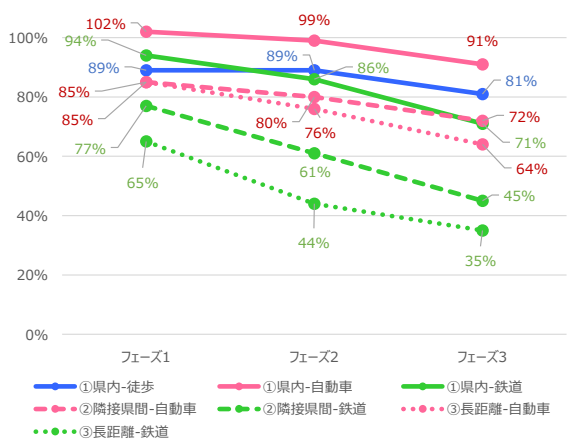

岐阜県 平日

岐阜県 休日

静岡県 平日

静岡県 休日

愛知県 平日

愛知県 休日

三重県 平日

三重県 休日