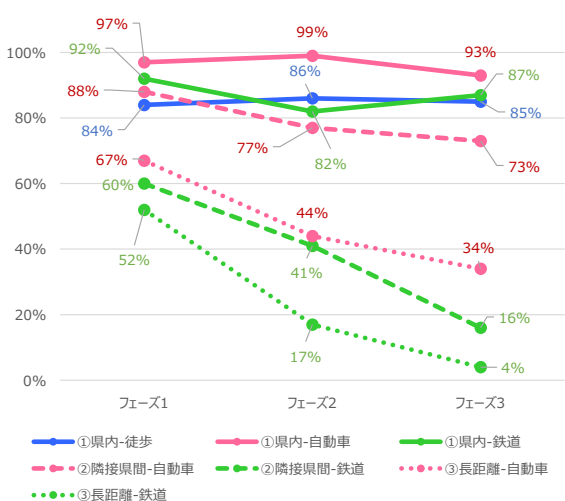

鹿児島県 平日

宮崎県 平日