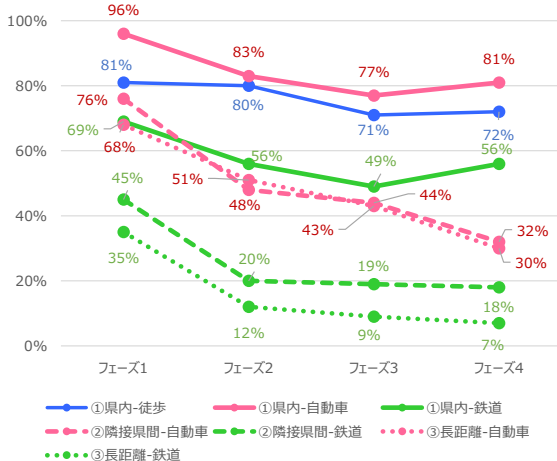

岐阜県 平日

岐阜県 休日

静岡県 平日

静岡県 休日

愛知県 平日

愛知県 休日

三重県 平日

三重県 休日