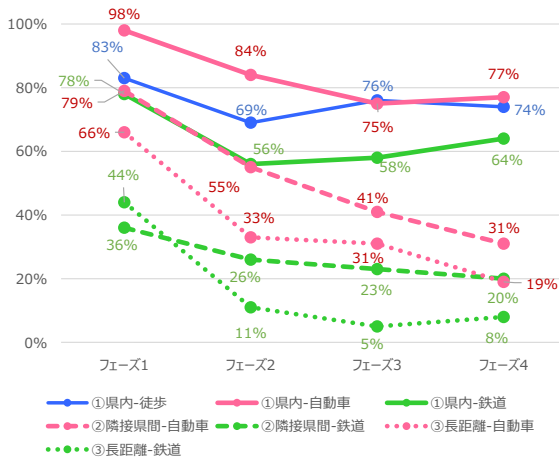

香川県 平日

香川県 休日

愛媛県 平日

愛媛県 休日

高知県 平日

高知県 休日