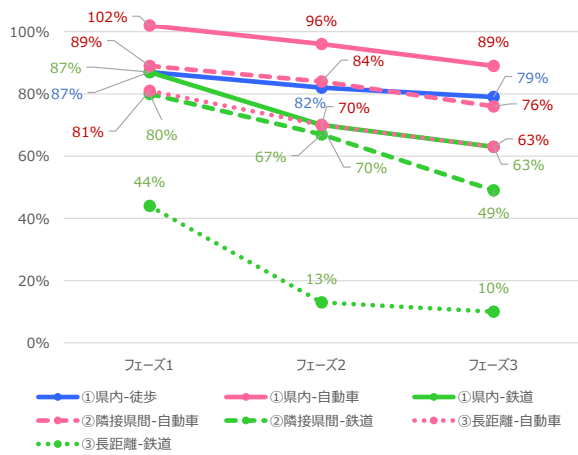

岐阜県 平日

岐阜県 休日

静岡県 平日

静岡県 休日

愛知県 平日

愛知県 休日

三重県 平日

三重県 休日