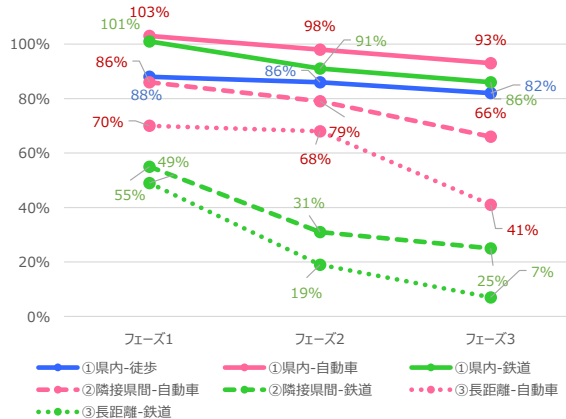

北海道 平日

北海道 休日

青森県 平日

青森県 休日

岩手県 平日

岩手県 休日

宮城県 平日

宮城県 休日