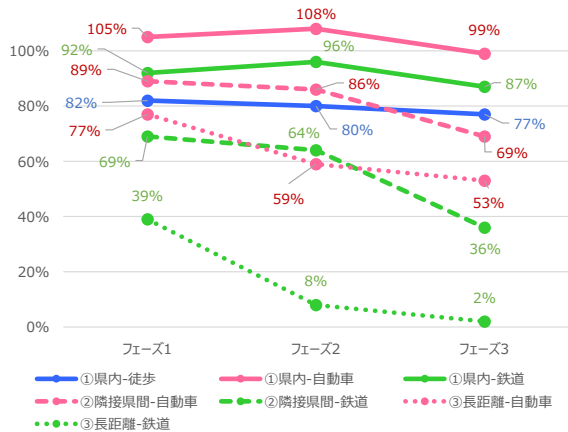

奈良県 平日

奈良県 休日

和歌山県 平日

和歌山県 休日

鳥取県 平日

鳥取県 休日

島根県 平日

島根県 休日