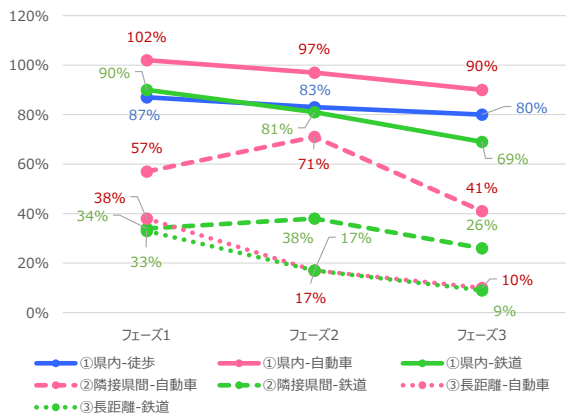

北海道 平日

北海道 休日

青森県 平日

青森県 休日

岩手県 平日

岩手県 休日

宮城県 平日

宮城県 休日