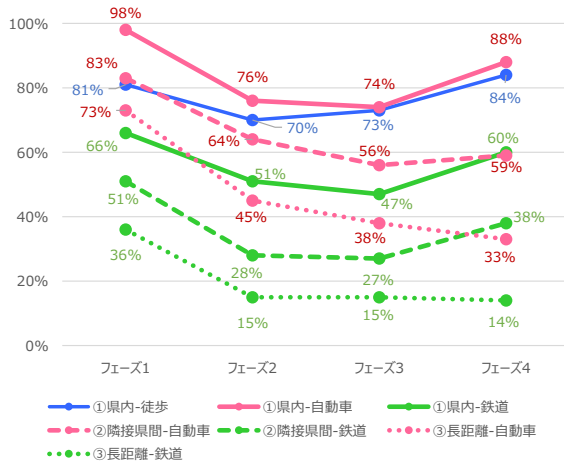

滋賀県 平日

滋賀県 休日

京都府 平日

京都府 休日

大阪府 平日

大阪府 休日

兵庫県 平日

兵庫県 休日