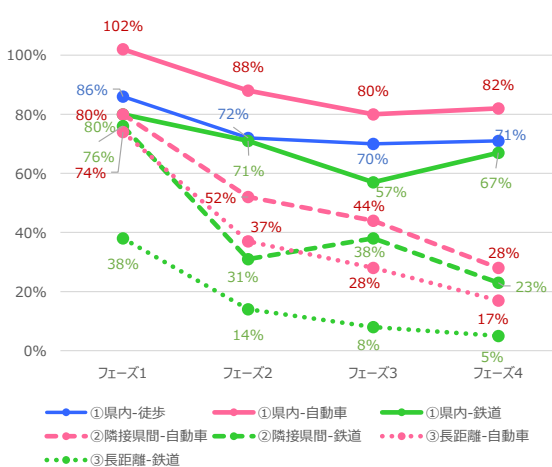

佐賀県 平日

佐賀県 休日

長崎県 平日

長崎県 休日

熊本県 平日

熊本県 休日

大分県 平日

大分県 休日