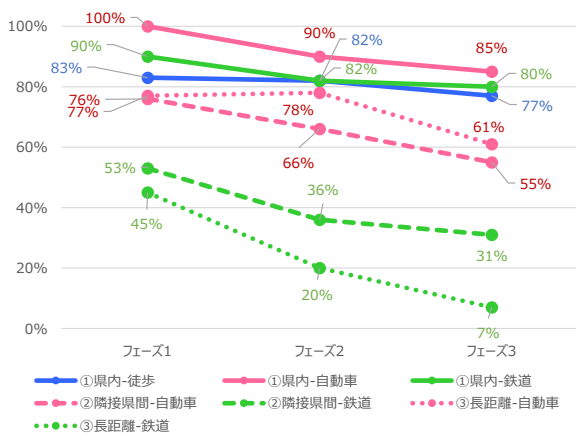

石川県 平日

石川県 休日

福井県 平日

福井県 休日

山梨県 平日

山梨県 休日

長野県 平日

長野県 休日