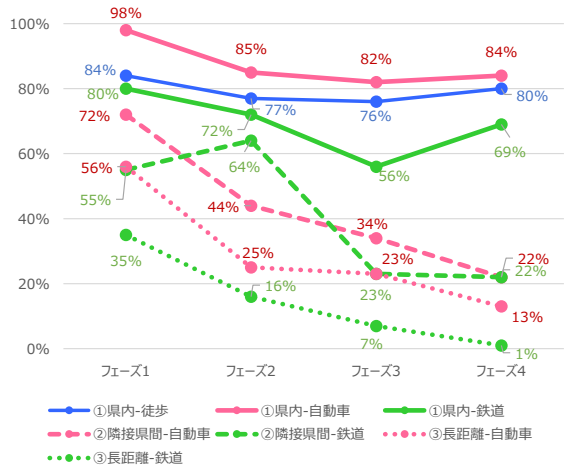

岡山県 平日

岡山県 休日

広島県 平日

広島県 休日

山口県 平日

山口県 休日

徳島県 平日

徳島県 休日