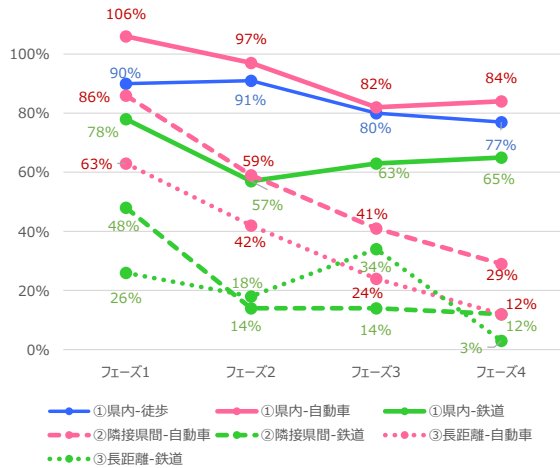

奈良県 平日

奈良県 休日

和歌山県 平日

和歌山県 休日

鳥取県 平日

鳥取県 休日

島根県 平日

島根県 休日