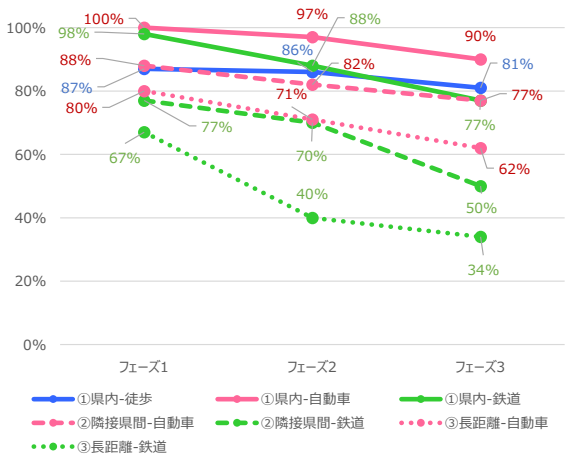

滋賀県 平日

滋賀県 休日

京都府 平日

京都府 休日

大阪府 平日

大阪府 休日