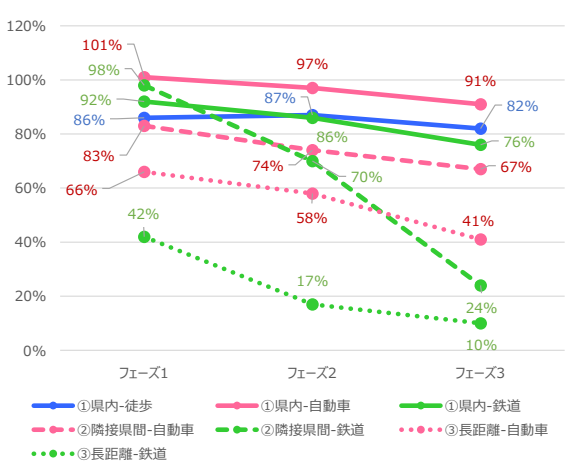

香川県 平日

香川県 休日

愛媛県 平日

愛媛県 休日

高知県 平日

高知県 休日