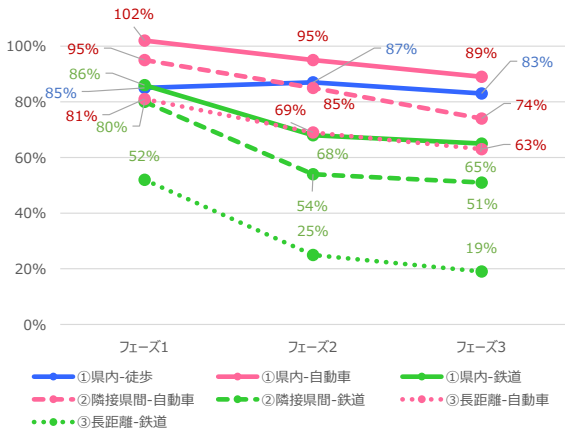

滋賀県 平日

滋賀県 休日

京都府 平日

京都府 休日

大阪府 平日

大阪府 休日

兵庫県 平日

兵庫県 休日