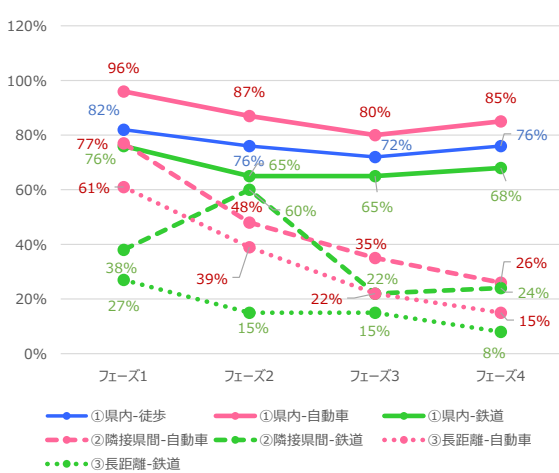

香川県 平日

香川県 休日

愛媛県 平日

愛媛県 休日

高知県 平日

高知県 休日

福岡県 平日

福岡県 休日