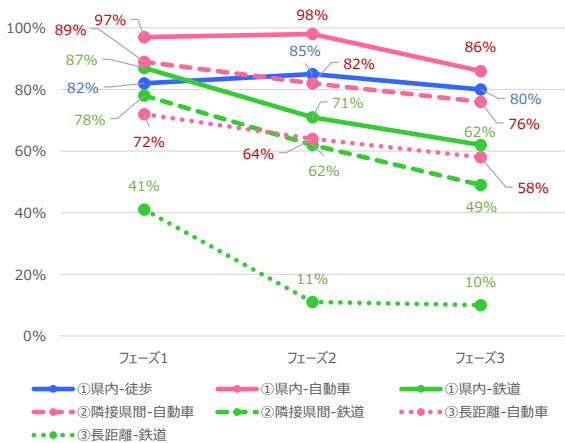

滋賀県 平日

滋賀県 休日

京都府 平日

京都府 休日

大阪府 平日

大阪府 休日