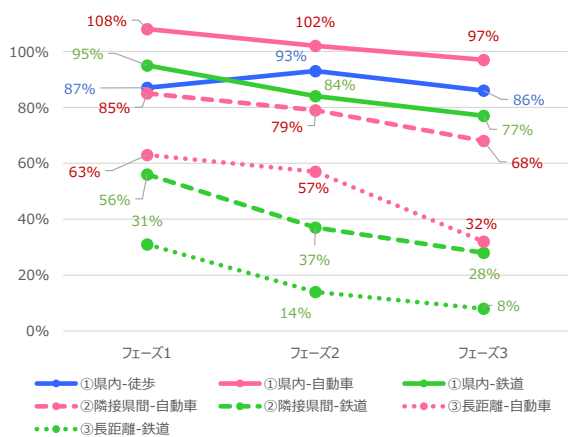

滋賀県 平日

滋賀県 休日

京都府 平日

京都府 休日

大阪府 平日

大阪府 休日

兵庫県 平日

兵庫県 休日

奈良県 平日

奈良県 休日

和歌山県 平日

和歌山県 休日

鳥取県 平日

鳥取県 休日

島根県 平日

島根県 休日