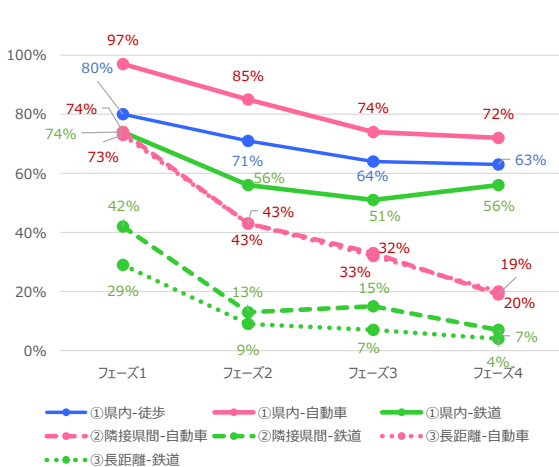

石川県 平日

石川県 休日

福井県 平日

福井県 休日

山梨県 平日

山梨県 休日

長野県 平日

長野県 休日