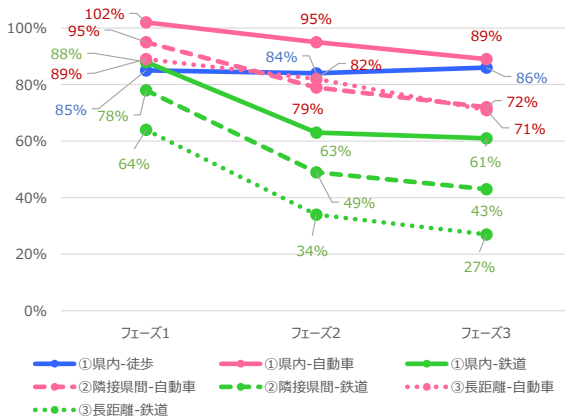

東京都 平日

東京都 休日

神奈川県 平日

神奈川県 休日

新潟県 平日

新潟県 休日