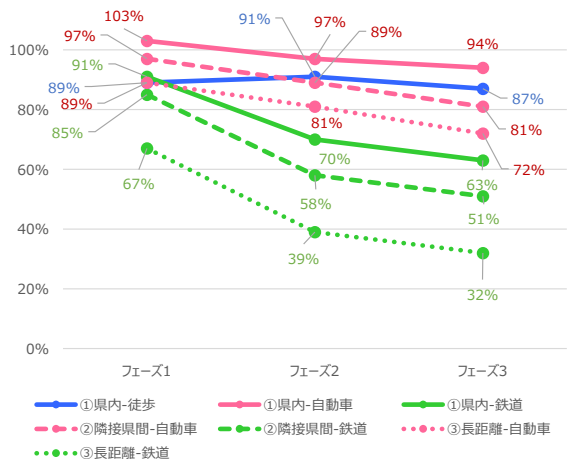

栃木県 平日

栃木県 休日

群馬県 平日

群馬県 休日

埼玉県 平日

埼玉県 休日

千葉県 平日

千葉県 休日