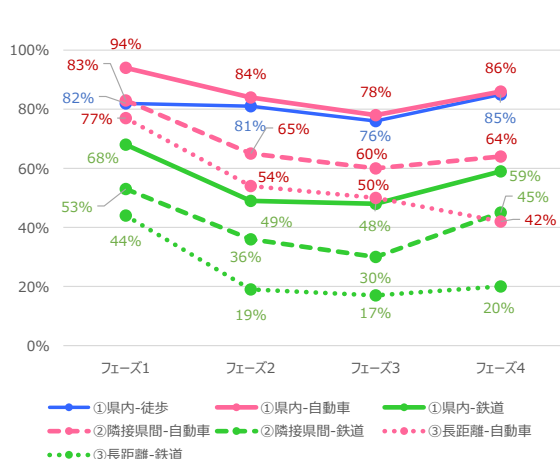

栃木県 平日

栃木県 休日

群馬県 平日

群馬県 休日

埼玉県 平日

埼玉県 休日

千葉県 平日

千葉県 休日