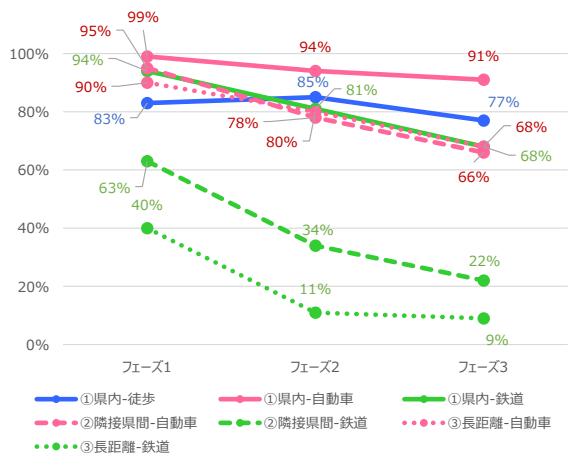

東京都 平日

東京都 休日

神奈川県 平日

神奈川県 休日

新潟県 平日

新潟県 休日

富山県 平日

富山県 休日