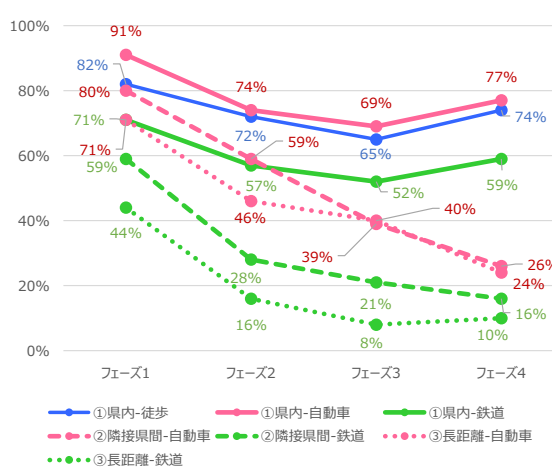

石川県 平日

石川県 休日

福井県 平日

福井県 休日

山梨県 平日

山梨県 休日

長野県 平日

長野県 休日