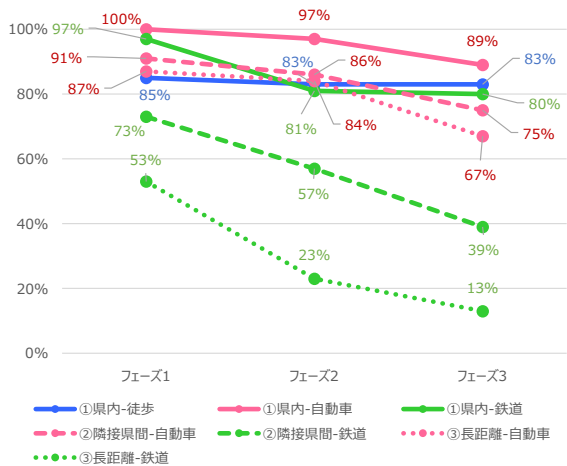

岡山県 平日

岡山県 休日

広島県 平日

広島県 休日

山口県 平日

山口県 休日

徳島県 平日

徳島県 休日