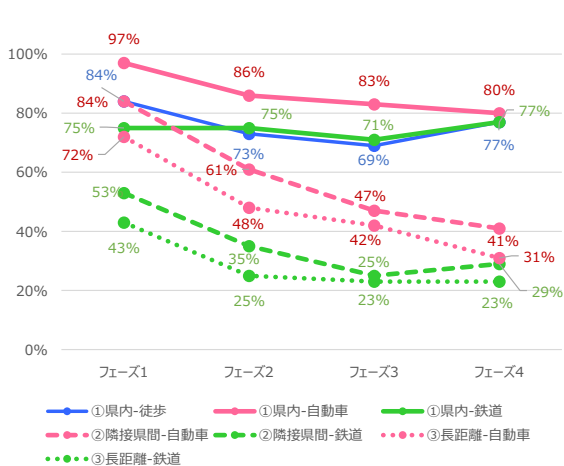

滋賀県 平日

滋賀県 休日

京都府 平日

京都府 休日

大阪府 平日

大阪府 休日