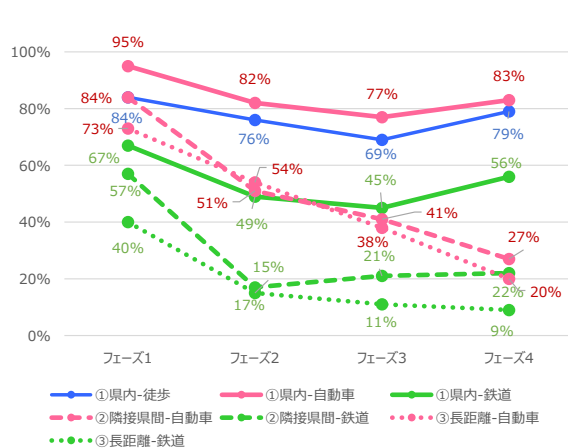

北海道 平日

北海道 休日

青森県 平日

青森県 休日

岩手県 平日

岩手県 休日

宮城県 平日

宮城県 休日