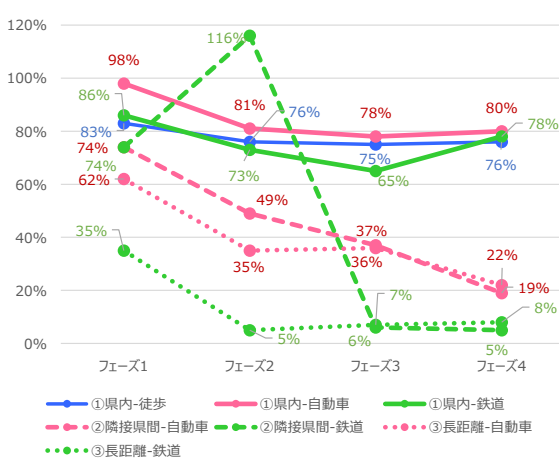

岡山県 平日

岡山県 休日

広島県 平日

広島県 休日

山口県 平日

山口県 休日

徳島県 平日

徳島県 休日

香川県 平日

香川県 休日

愛媛県 平日

愛媛県 休日

高知県 平日

高知県 休日

福岡県 平日

福岡県 休日