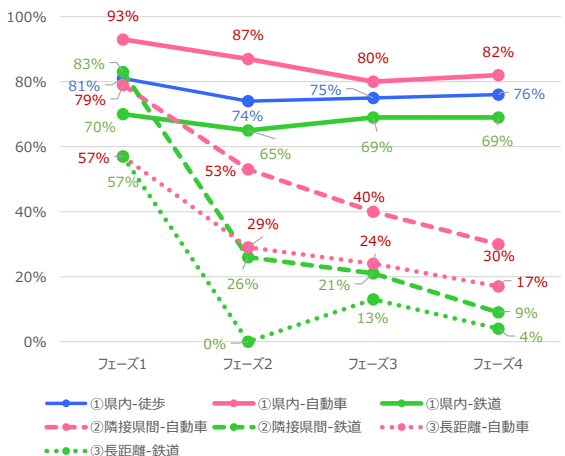

鹿児島県 休日

宮崎県 休日