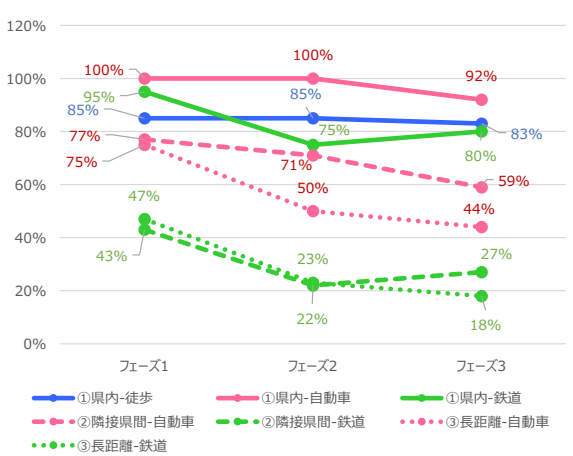

香川県 平日

香川県 休日

愛媛県 平日

愛媛県 休日

高知県 平日

高知県 休日

福岡県 平日

福岡県 休日