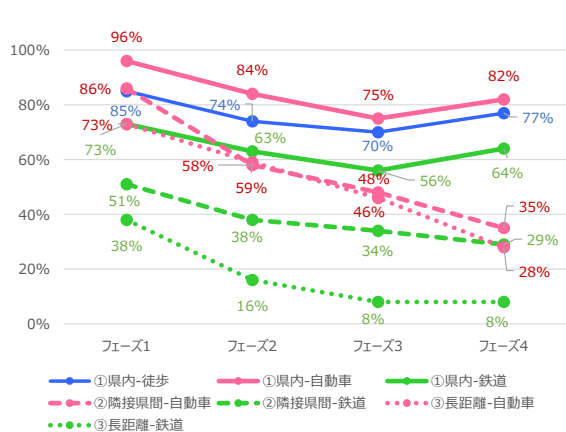

岡山県 平日

岡山県 休日

広島県 平日

広島県 休日

山口県 平日

山口県 休日

徳島県 平日

徳島県 休日