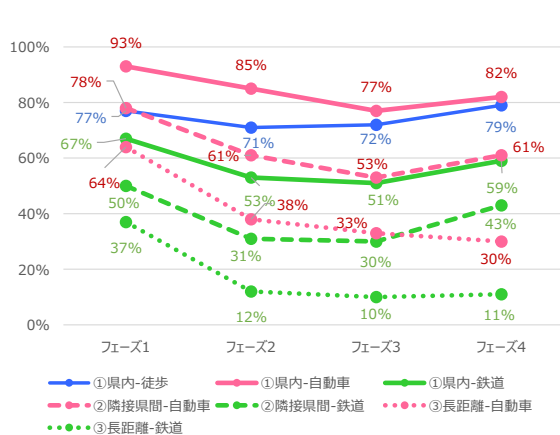

栃木県 平日

栃木県 休日

群馬県 平日

群馬県 休日

埼玉県 平日

埼玉県 休日

千葉県 平日

千葉県 休日