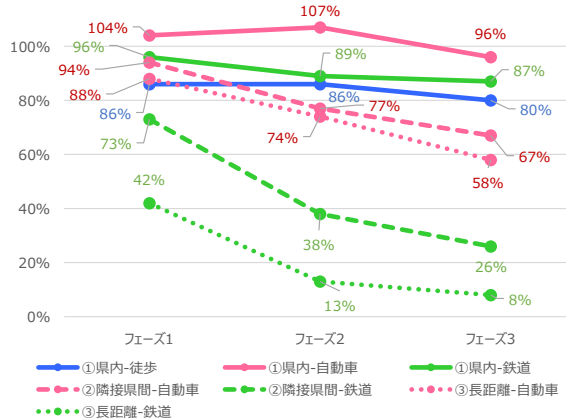

北海道 平日

北海道 休日

青森県 平日

青森県 休日

岩手県 平日

岩手県 休日

宮城県 平日

宮城県 休日