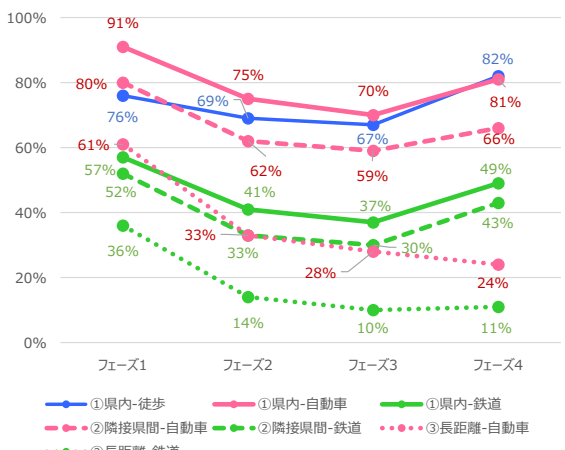

東京都 平日

東京都 休日

神奈川県 平日

神奈川県 休日

新潟県 平日

新潟県 休日