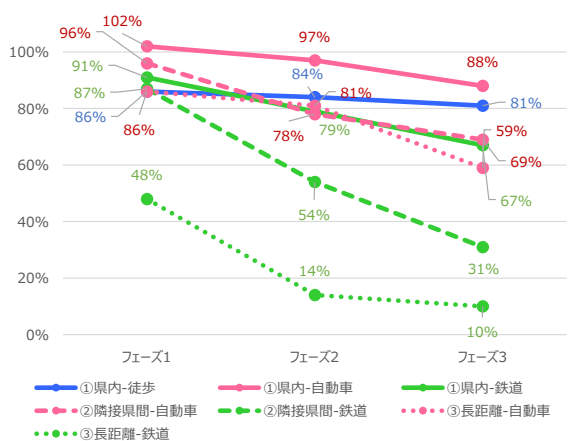

北海道 平日

北海道 休日

青森県 平日

青森県 休日

岩手県 平日

岩手県 休日

宮城県 平日

宮城県 休日