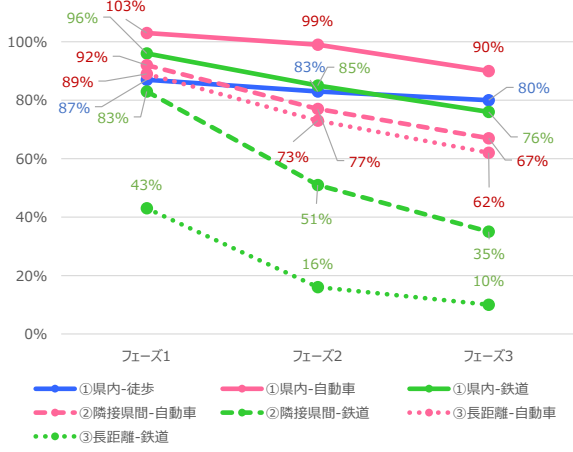

秋田県 平日

秋田県 休日

山形県 平日

山形県 休日

福島県 平日

福島県 休日

茨城県 平日

茨城県 休日