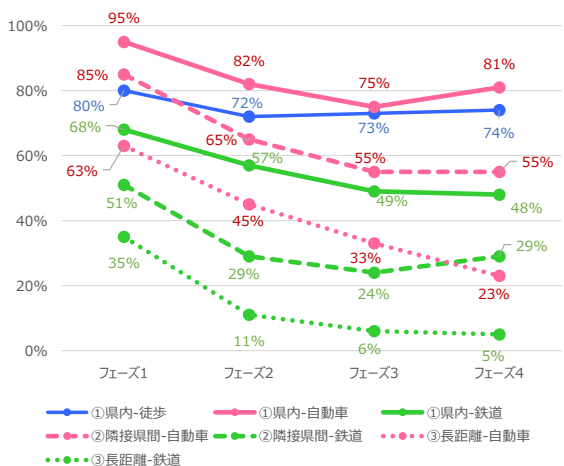

滋賀県 平日

滋賀県 休日

京都府 平日

京都府 休日

大阪府 平日

大阪府 休日

兵庫県 平日

兵庫県 休日