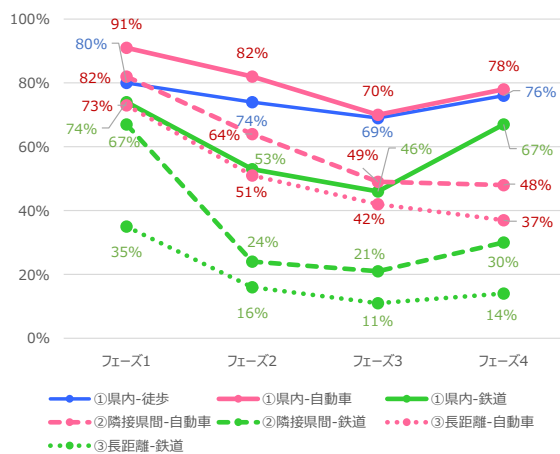

栃木県 平日

栃木県 休日

群馬県 平日

群馬県 休日

埼玉県 平日

埼玉県 休日

千葉県 平日

千葉県 休日