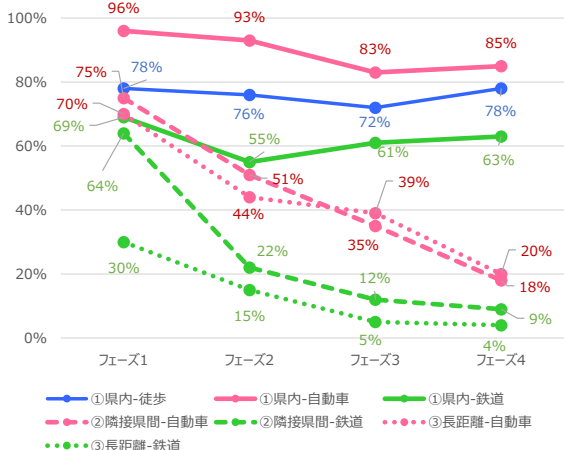

東京都 平日

東京都 休日

神奈川県 平日

神奈川県 休日

新潟県 平日

新潟県 休日

富山県 平日

富山県 休日