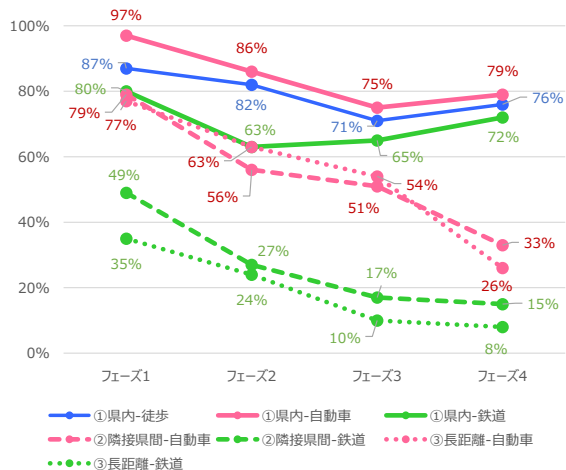

岡山県 平日

岡山県 休日

広島県 平日

広島県 休日

山口県 平日

山口県 休日

徳島県 平日

徳島県 休日