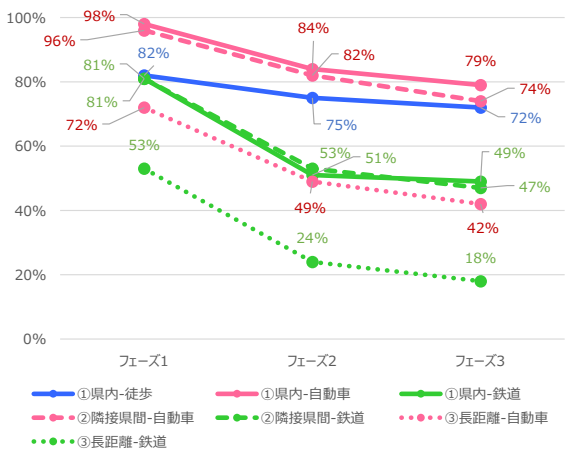

東京都 平日

東京都 休日

神奈川県 平日

神奈川県 休日

新潟県 平日

新潟県 休日