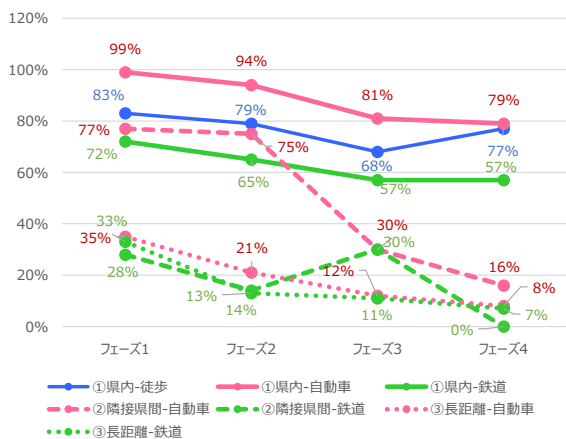

北海道 平日

北海道 休日

青森県 平日

青森県 休日

岩手県 平日

岩手県 休日

宮城県 平日

宮城県 休日