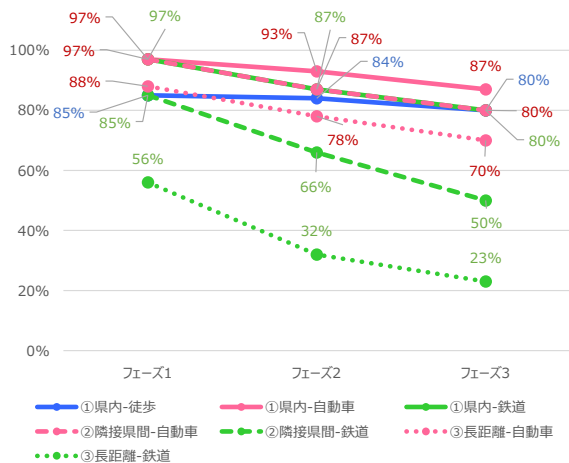

群馬県 平日

群馬県 休日

埼玉県 平日

埼玉県 休日

千葉県 平日

千葉県 休日