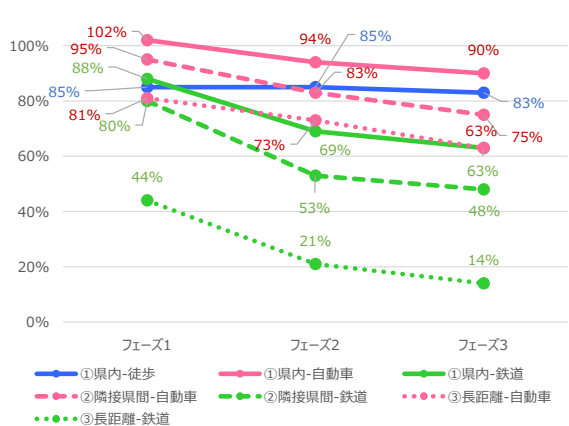

栃木県 平日

栃木県 休日

群馬県 平日

群馬県 休日

埼玉県 平日

埼玉県 休日

千葉県 平日

千葉県 休日