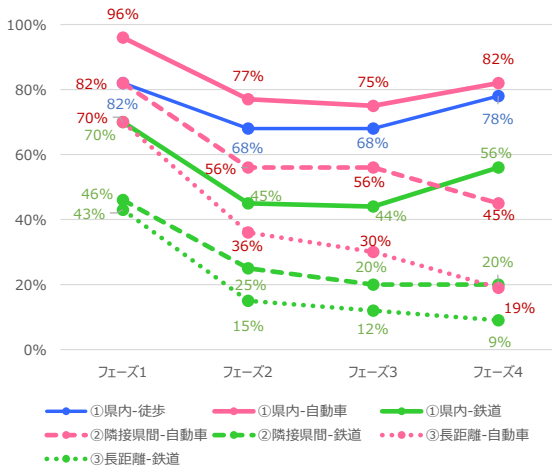

香川県 平日

香川県 休日

愛媛県 平日

愛媛県 休日

高知県 平日

高知県 休日

福岡県 平日

福岡県 休日