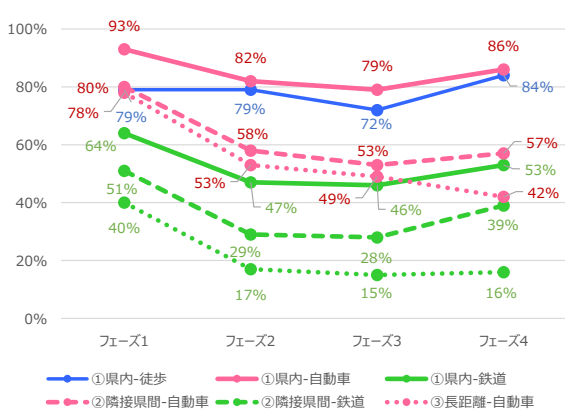

東京都 平日

東京都 休日

神奈川県 平日

神奈川県 休日

新潟県 平日

新潟県 休日

富山県 平日

富山県 休日