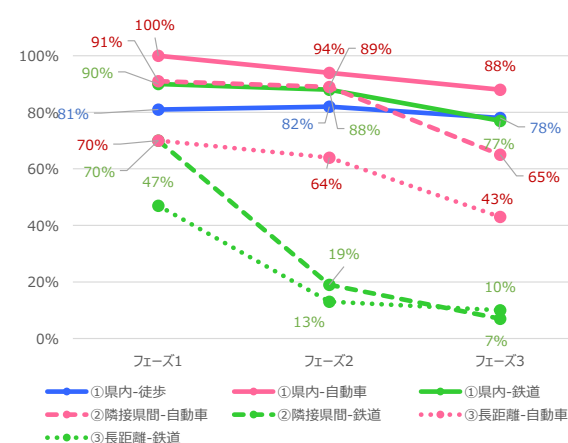

山形県 平日

秋田県 平日