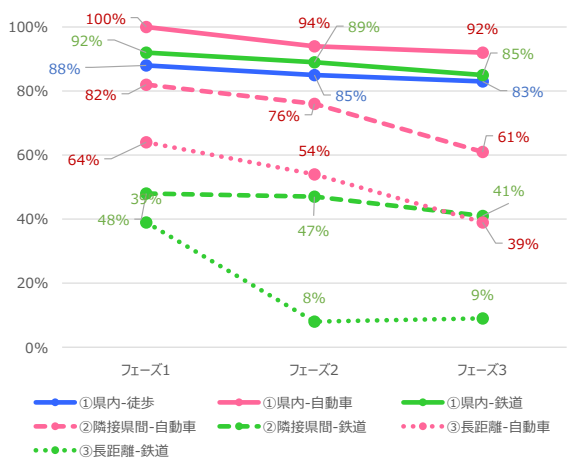

岡山県 平日

岡山県 休日

広島県 平日

広島県 休日

山口県 平日

山口県 休日

徳島県 平日

徳島県 休日