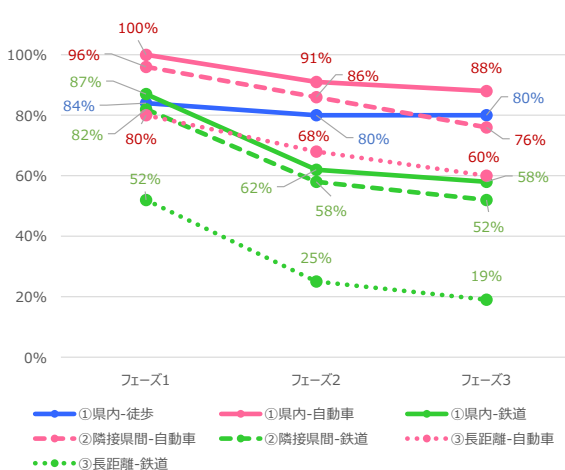

滋賀県 平日

滋賀県 休日

京都府 平日

京都府 休日

大阪府 平日

大阪府 休日

兵庫県 平日

兵庫県 休日