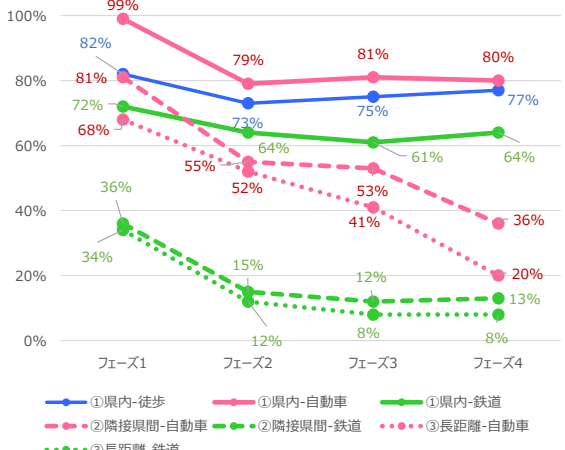

佐賀県 平日

佐賀県 休日

長崎県 平日

長崎県 休日

熊本県 平日

熊本県 休日

大分県 平日

大分県 休日