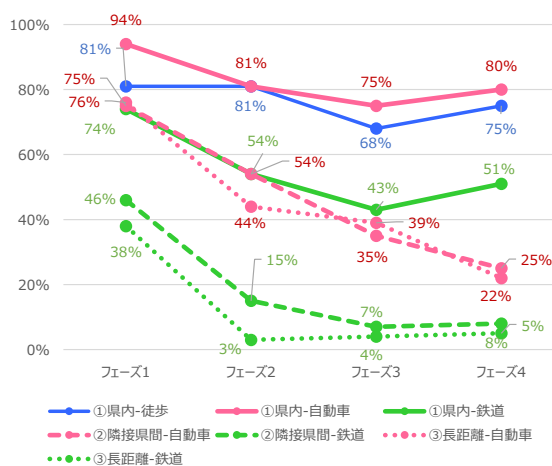

東京都 平日

東京都 休日

神奈川県 平日

神奈川県 休日

新潟県 平日

新潟県 休日

富山県 平日

富山県 休日