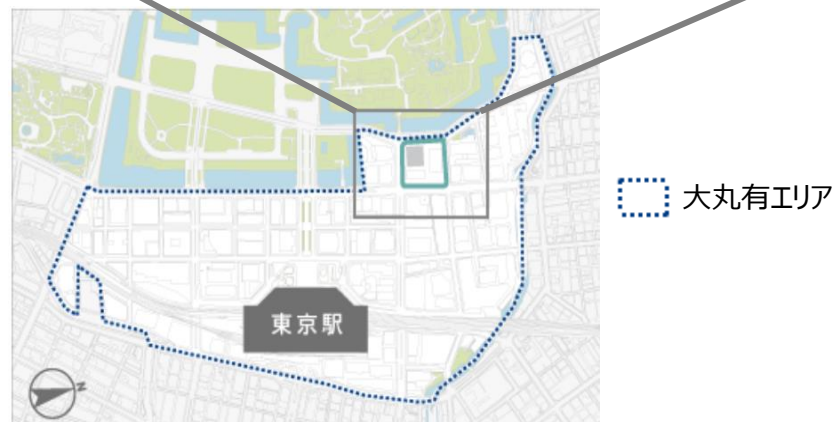

● 開設時間

平日10時～18時に実証スタッフが常駐しています。

● 連絡先

メールアドレス：tokyo-your-coin@ml.mri.co.jp

● 場所・アクセス方法

場所：大手門タワー・JXビル 1階 3×3 Lab Future内
 アクセス：東京メトロ東西線・千代田線・半蔵門線・丸ノ内線・都営三田線「大手町駅」（C10出口）より徒歩約2分

※施設の入り口について
 当施設の入口はC10出口を上がり、大手町パークビル側に入口があります。C10出口近くのオフィス入口とは異なりますのでご注意ください。

大丸有エリア