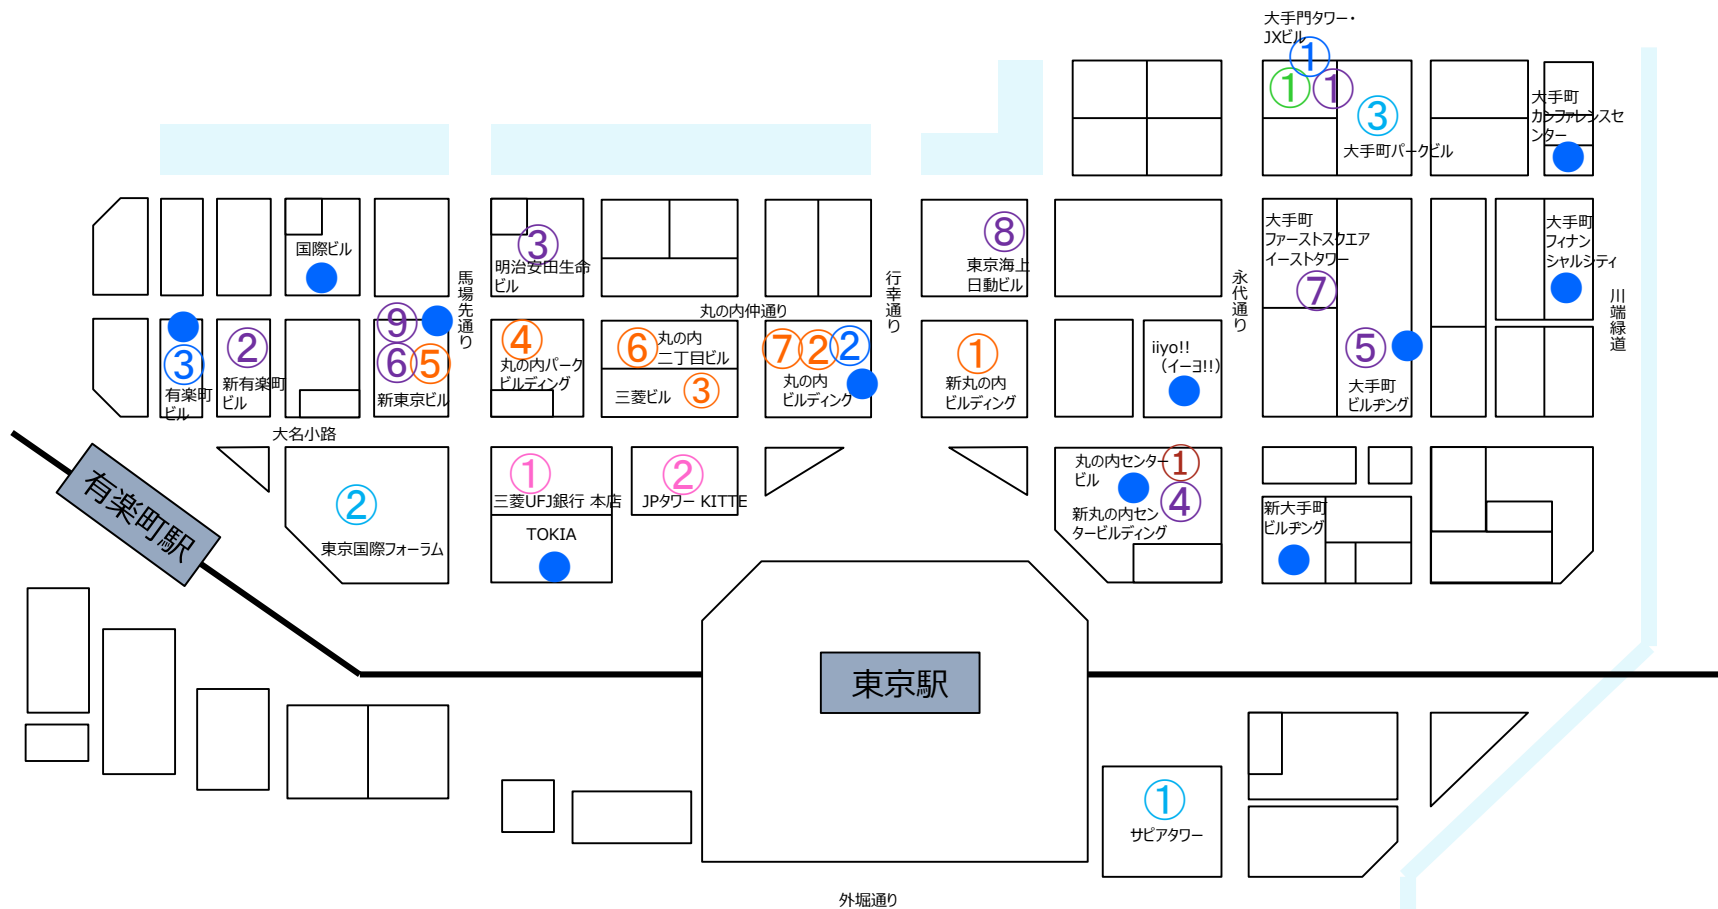

注1) 各SDGs活動メニューについて、ポイント付与は1日1回までとなります。

注2) 実証期間中にポイントが獲得できる対象のSDGs活動数が増えることがあります。

注3) 「活動1回あたりもらえるポイント数」は実証期間中に変動することがあります。

注4) 表中の番号（①など）の色は次頁の地図の凡例に対応

【参考】ポイントがもらえるSDGs活動（地図）

- 早朝カフェ利用 (&カフェでタンブラー)
- 朝活・夕活イベントの参加
- ファミリーマートでノーレジ袋
- ローソンでノーレジ袋&マイタンブラー
- セブンイレブンでノーレジ袋
- コスメティクスアンドメディカルでノーレジ袋
- エコ弁回収場所
- エコ弁販売協力店舗があるビル (店舗リストは下記URL参照)
https://www.marunouchi.com/lp/feature_jp/ecoben